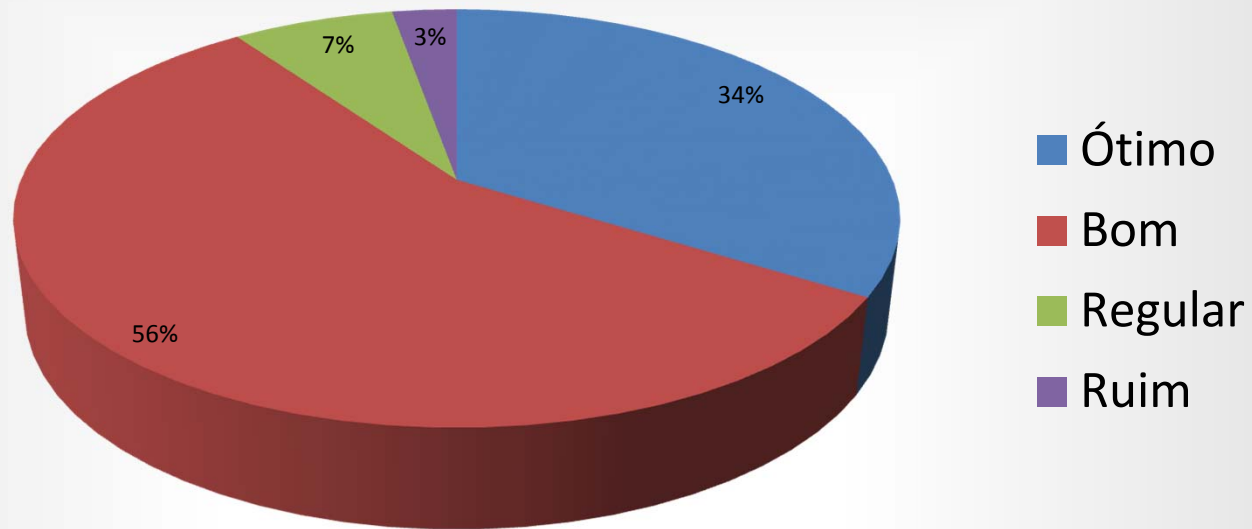

Organização

Avaliação	Nº. Pessoas
Ótimo	39
Bom	29
Regular	3

Coffee Break

Avaliação	Nº. Pessoas
Ótimo	42
Bom	25
Regular	4

Carga horária

Avaliação	Nº. Pessoas
Ótimo	24
Bom	40
Regular	5
Ruim	2

Palestra: Primeiro socorros (Reginaldo da Silva)