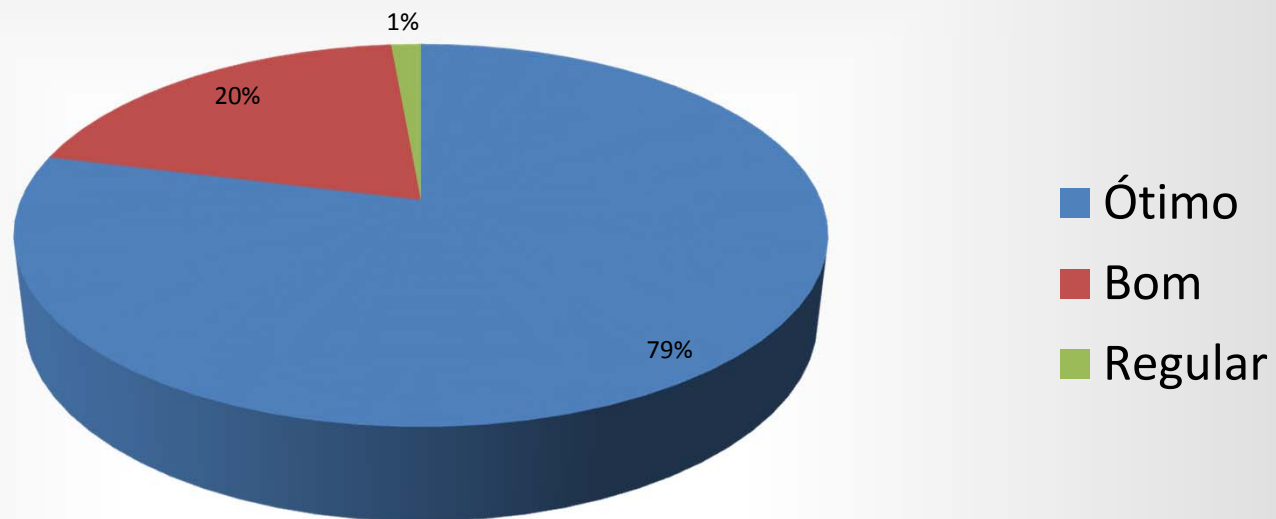

Palestra: Motivação e segurança na mineração – (Sergio Bruchchen)

Avaliação	Nº. Pessoas
Ótimo	56
Bom	14
Regular	1