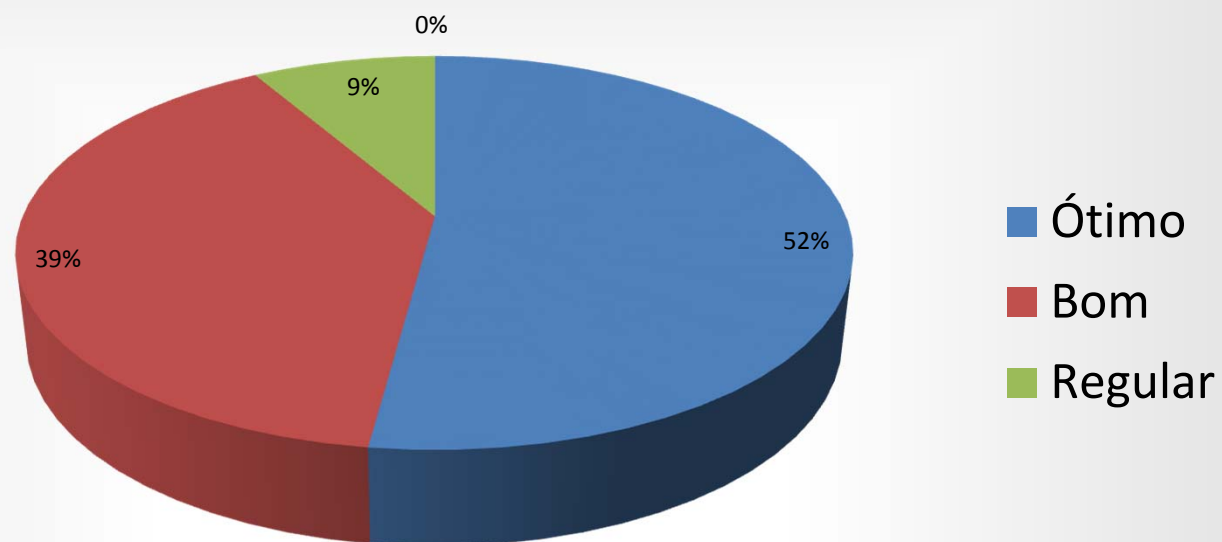

Palestra: Plano de emergência (Presidentes da CIPAMIN)

Avaliação	Nº. Pessoas
Ótimo	37
Bom	28
Regular	6