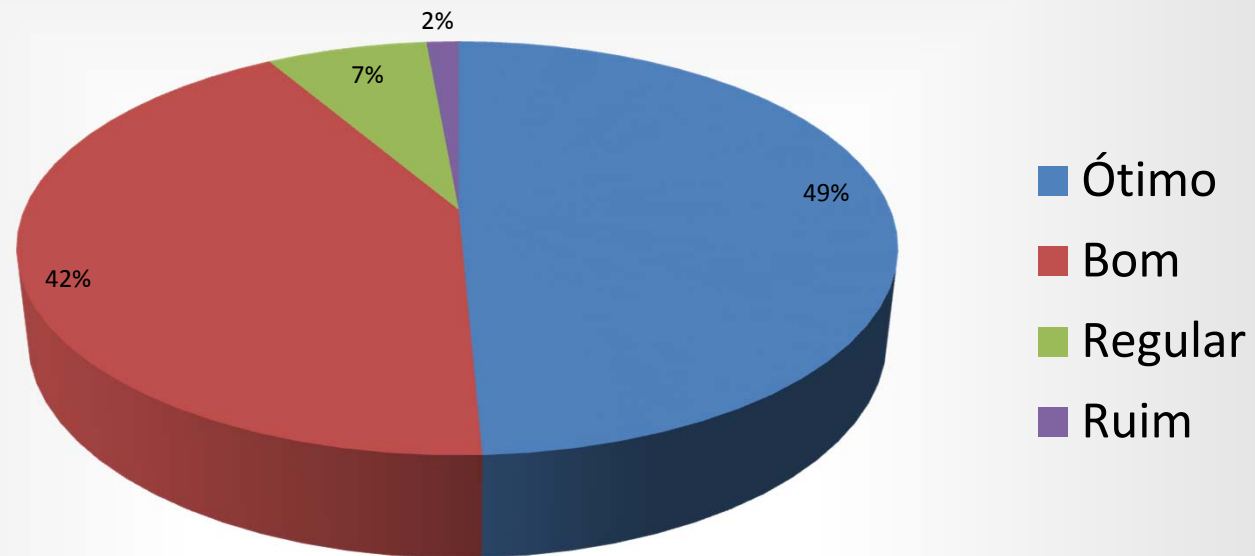

Palestra: PPR (Antonio C. Freitas)

Avaliação	Nº. Pessoas
Ótimo	35
Bom	30
Regular	5
Ruim	1