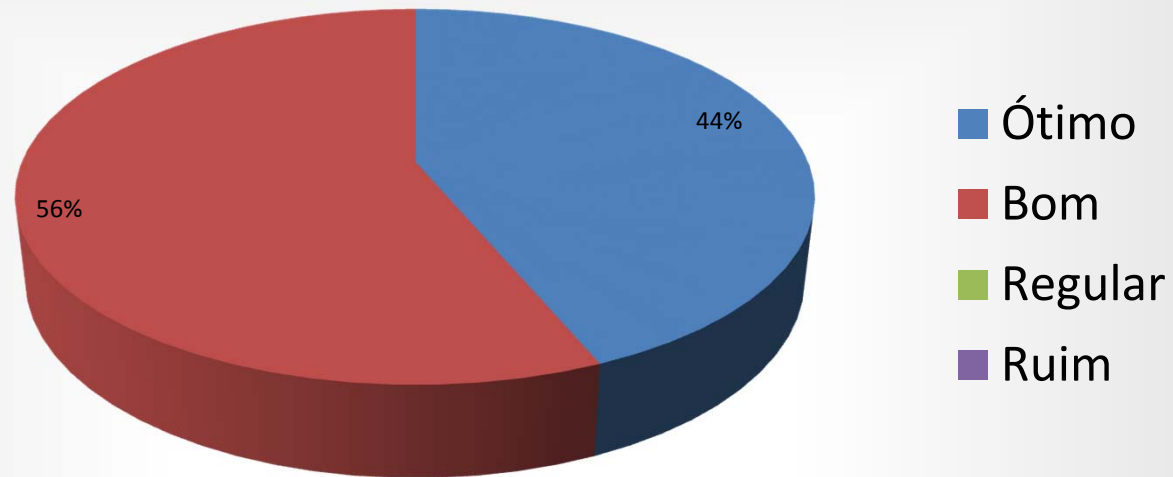

***AVALIAÇÃO DO
XII SEMINÁRIO CIPAMIN
25 a 27 de Julho de 2012***

Local do evento

Avaliação	Nº. Pessoas
Ótimo	50
Bom	21

Material Distribuído

Avaliação	Nº. Pessoas
Ótimo	30
Bom	38
Regular	2
Ruim	1

Recepção

Avaliação	Nº. Pessoas
Ótimo	31
Bom	40