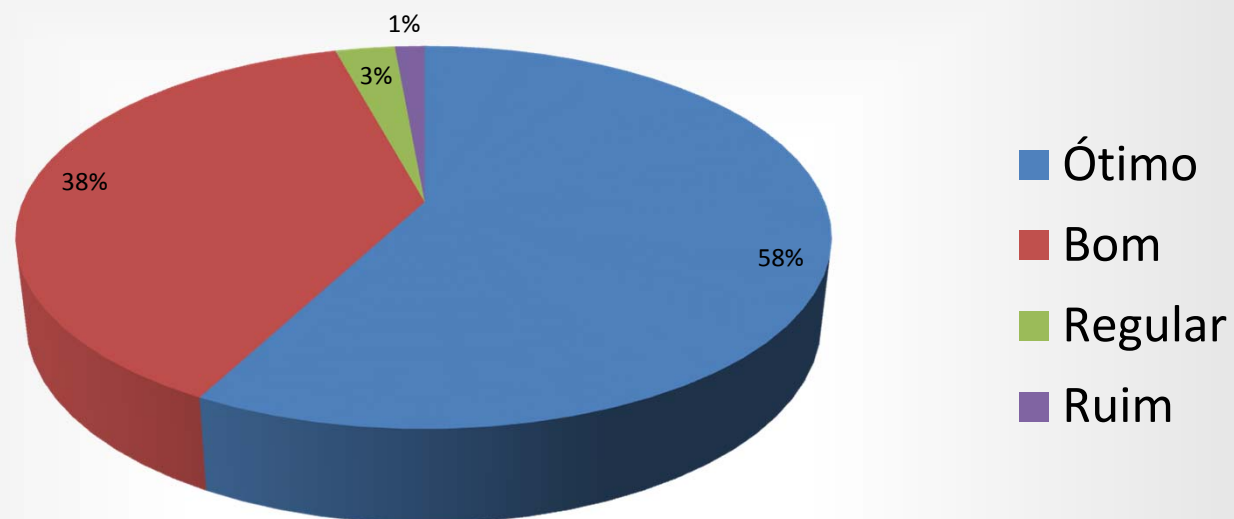

Organização

Avaliação	Nº. Pessoas
Ótimo	39
Bom	29
Regular	3

Coffee Break

Avaliação	Nº. Pessoas
Ótimo	42
Bom	25
Regular	4

Carga horária

Avaliação	Nº. Pessoas
Ótimo	24
Bom	40
Regular	5
Ruim	2

Palestra: Primeiro socorros (Reginaldo da Silva)