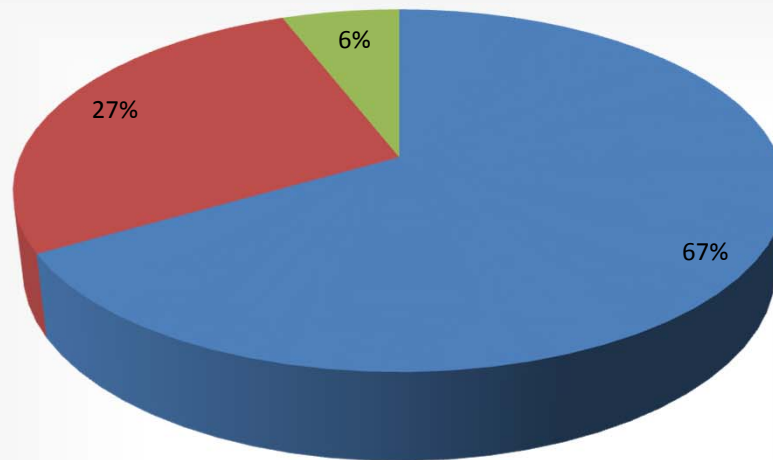

Palestra: Segurança em eletricidade (Ricardo Martinello)

■ Ótimo
■ Bom
■ Regular

Avaliação	Nº. Pessoas
Ótimo	68
Bom	28
Regular	6