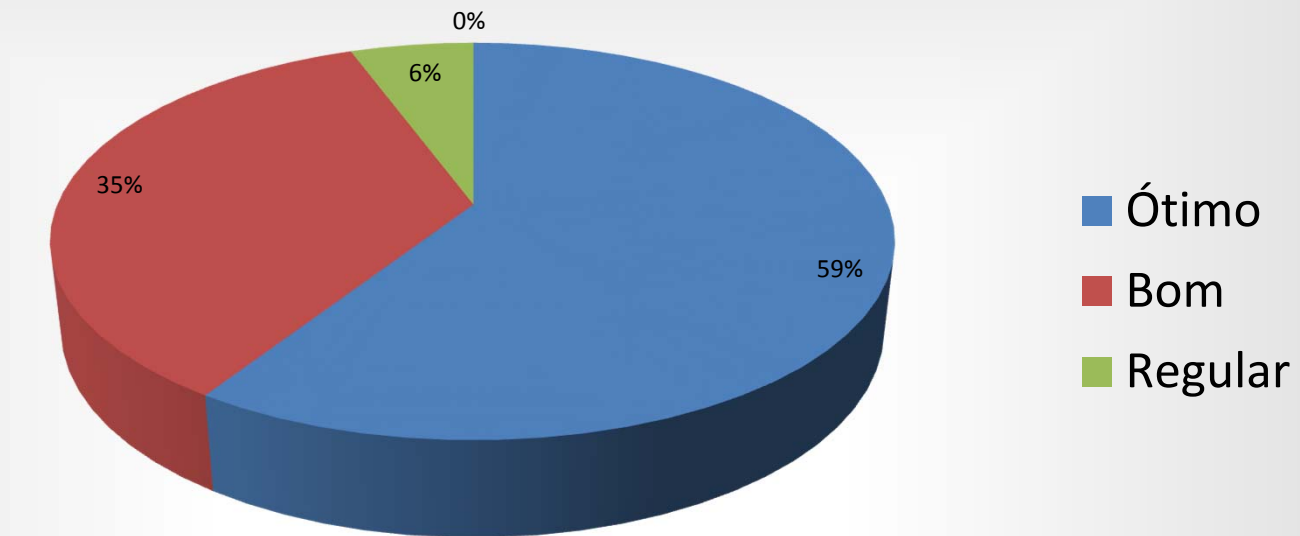

Coffee Break

Avaliação	Nº. Pessoas
Ótimo	42
Bom	25
Regular	4