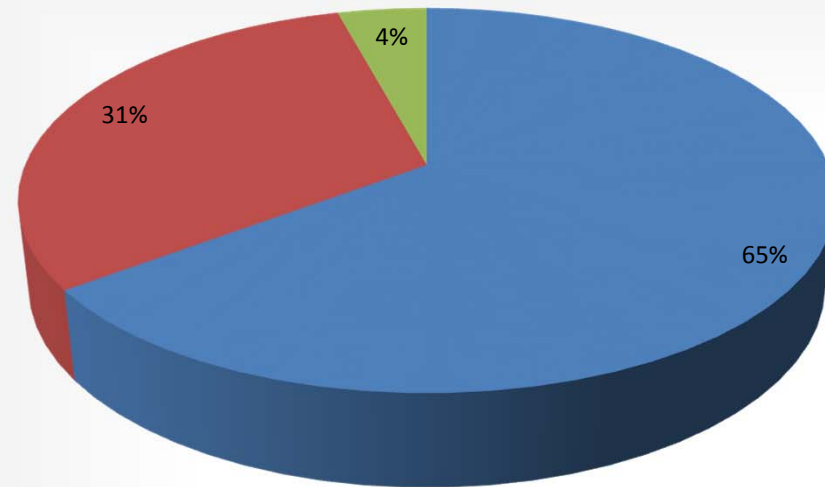

Avaliação	Nº. Pessoas
Ótimo	41
Bom	27
Regular	2
Ruim	1

Palestra: Segurança em eletricidade (Ricardo Martinello)

■ Ótimo
■ Bom
■ Regular

Avaliação	Nº. Pessoas
Ótimo	68
Bom	28
Regular	6

Palestra: Responsabilidade civil e criminal (Iremar Gava)