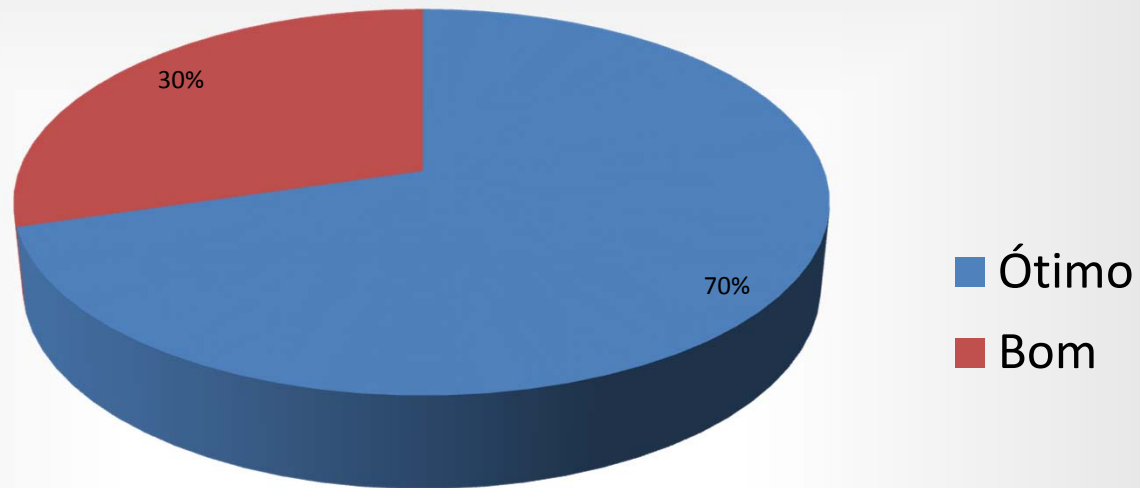

***AVALIAÇÃO DO
XII SEMINÁRIO CIPAMIN
25 a 27 de Julho de 2012***

Local do evento

Avaliação	Nº. Pessoas
Ótimo	50
Bom	21

Material Distribuído

Avaliação	Nº. Pessoas
Ótimo	30
Bom	38
Regular	2
Ruim	1

Recepção

Avaliação	Nº. Pessoas
Ótimo	31
Bom	40