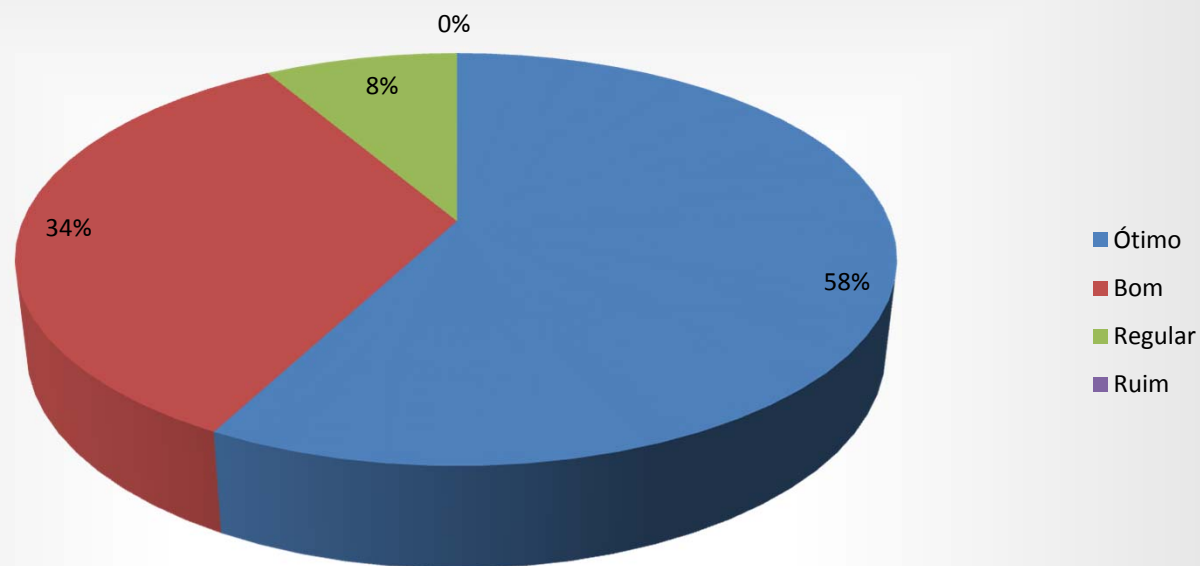

Apresentação dos trabalhos de grupo da CIPAMIN

Avaliação	Nº. Pessoas
Ótimo	41
Bom	24
Regular	6