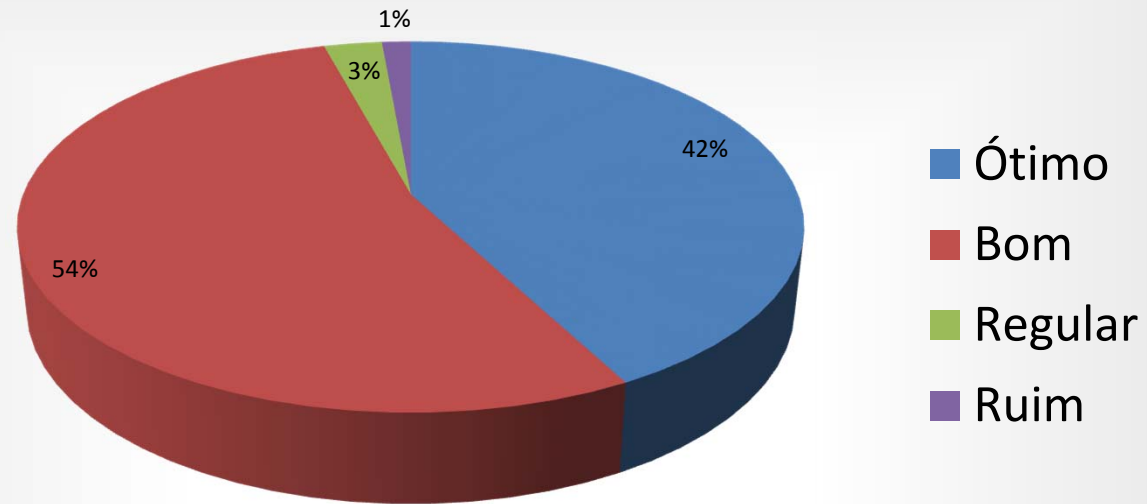

***AVALIAÇÃO DO
XII SEMINÁRIO CIPAMIN
25 a 27 de Julho de 2012***

Local do evento

Avaliação	Nº. Pessoas
Ótimo	50
Bom	21

Material Distribuído

Avaliação	Nº. Pessoas
Ótimo	30
Bom	38
Regular	2
Ruim	1

Recepção

Avaliação	Nº. Pessoas
Ótimo	31
Bom	40