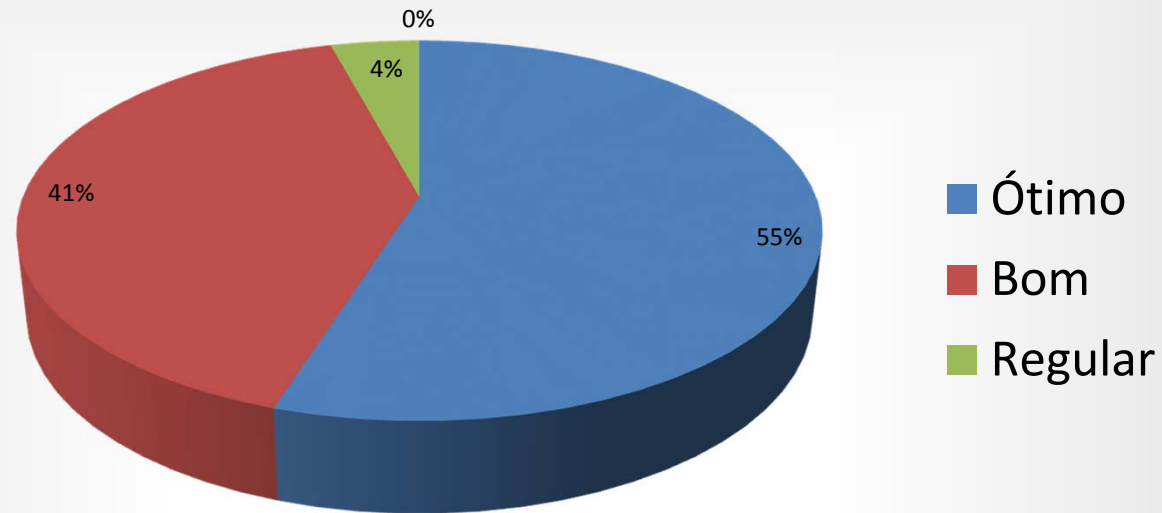

Organização

Avaliação	Nº. Pessoas
Ótimo	39
Bom	29
Regular	3