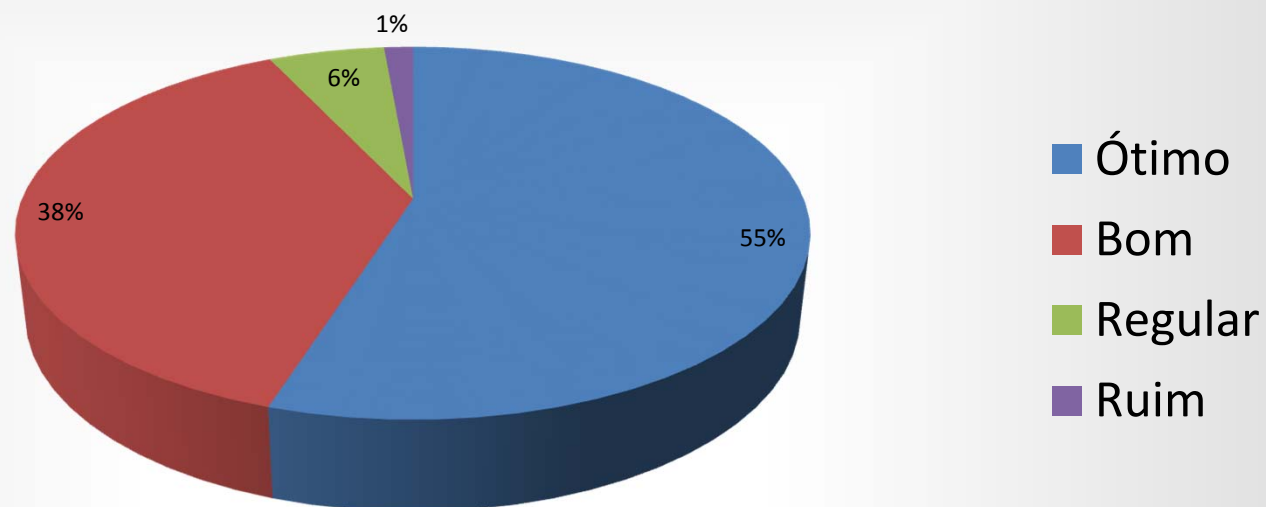

Palestra: Atribuições da CIPAMIN (Roberto Claudio Lodetti)

Avaliação	Nº. Pessoas
Ótimo	39
Bom	27
Regular	4
Ruim	1