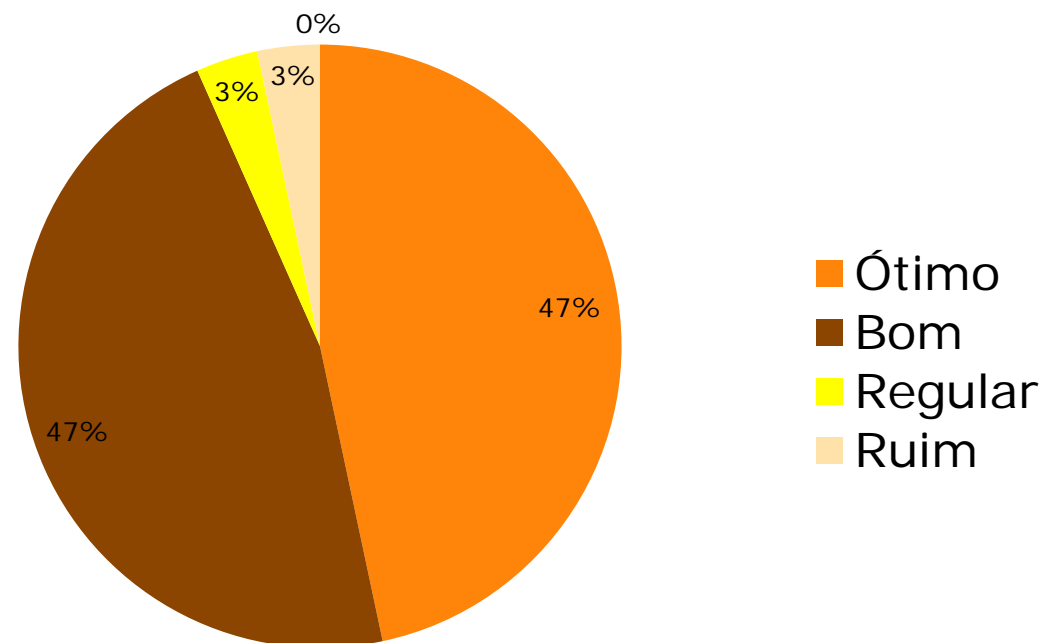

Segurança e higiene nos trabalhos de mineração (Dario Moraes)

Avaliação	n° de pessoas
Ótimo	14
Bom	14
Regular	1
Ruim	1