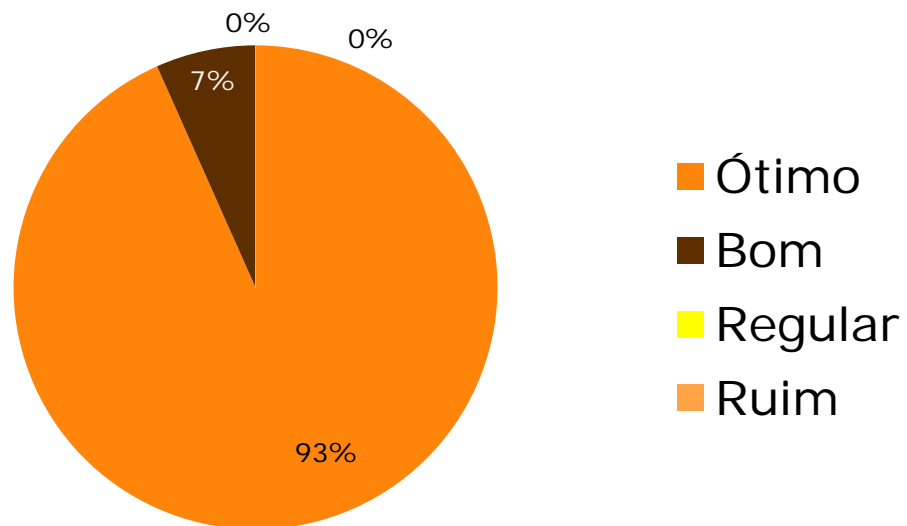

X SEMINÁRIO CIPAMIN

22 a 24 de junho de 2010

Local do evento

Avaliação	n° de pessoas
Ótimo	28
Bom	2
Regular	0
Ruim	0

Material

Avaliação	n° de pessoas
Ótimo	21
Bom	9
Regular	0
Ruim	0

Recepção

Avaliação	n° de pessoas
Ótimo	26
Bom	4
Regular	0
Ruim	0