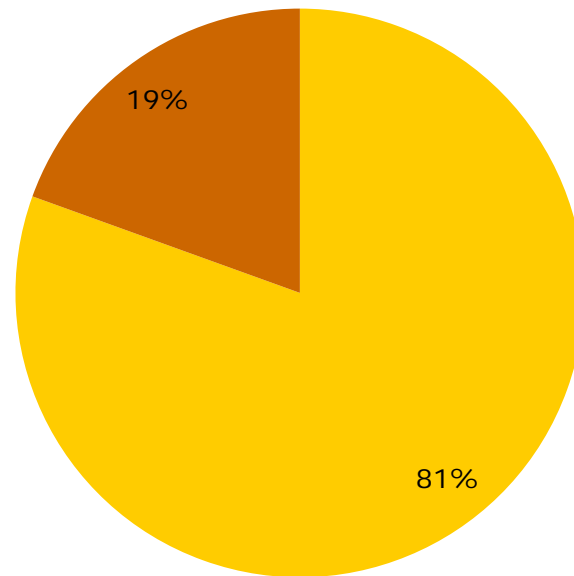

Avaliação	n° de pessoas
Ótimo	17
Bom	11
Regular	2
Ruim	0

Saúde e Segurança na mineração (Roberto Lodette)

Avaliação	n° de pessoas
Ótimo	19
Bom	10
Regular	1
Ruim	0

AVALIAÇÃO

■ Total de Participantes

■ Total de participantes que entregaram os questionários