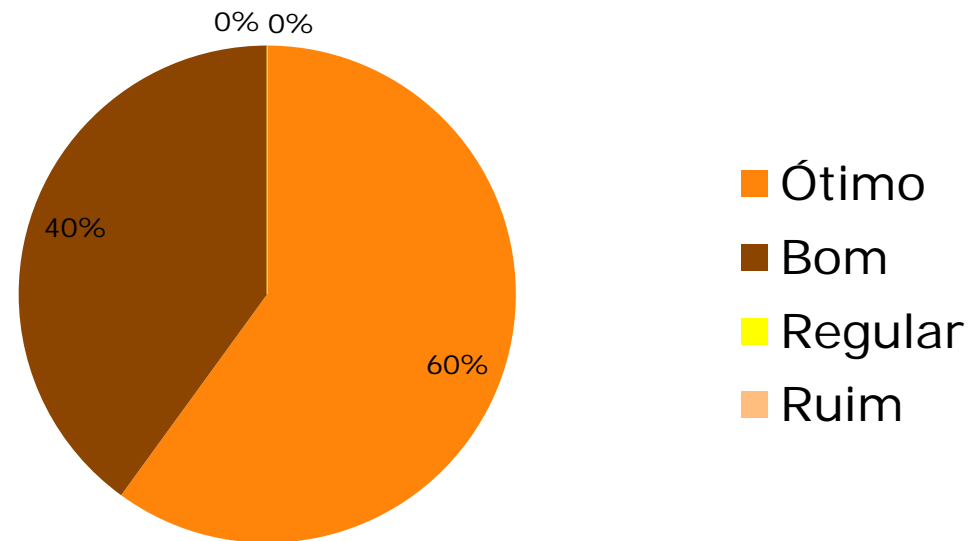

NR22 Aplicada (Clóvis Savi)

Avaliação	n° de pessoas
Ótimo	18
Bom	12
Regular	0
Ruim	0