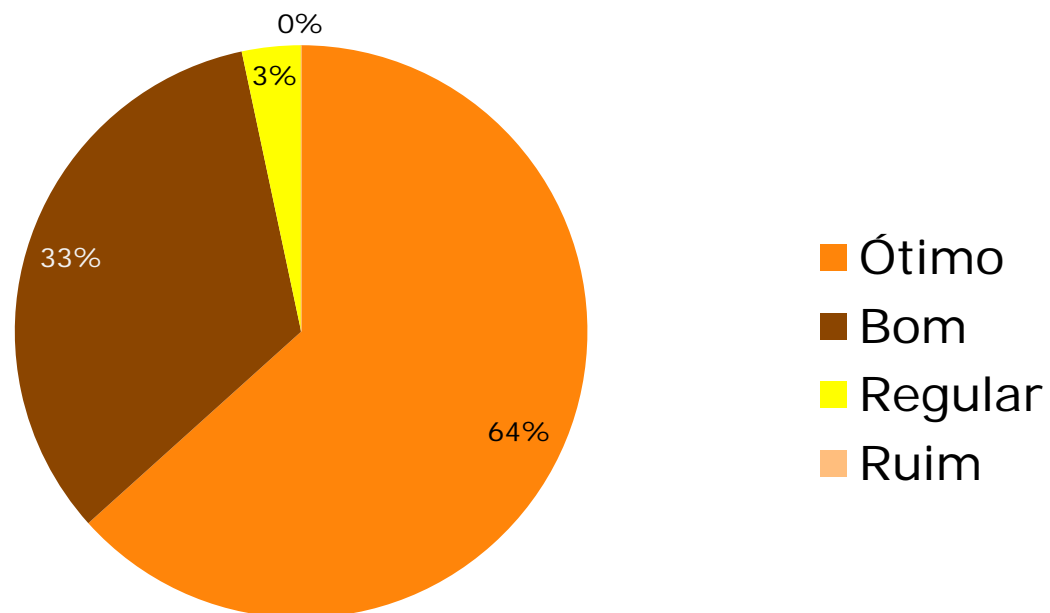

Avaliação	n° de pessoas
Ótimo	17
Bom	11
Regular	2
Ruim	0

Saúde e Segurança na mineração (Roberto Lodette)

Avaliação	n° de pessoas
Ótimo	19
Bom	10
Regular	1
Ruim	0

AVALIAÇÃO

■ Total de Participantes

■ Total de participantes que entregaram os questionários