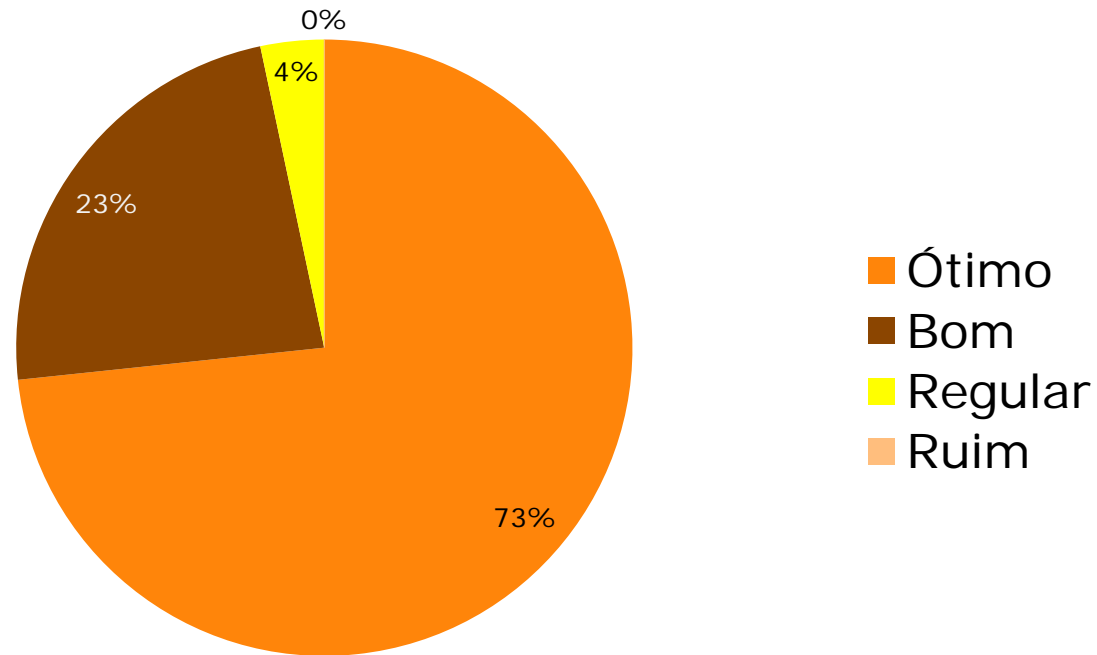

Segurança no trabalho (Sergio Bruchchen)

Avaliação	n° de pessoas
Ótimo	22
Bom	7
Regular	1
Ruim	0