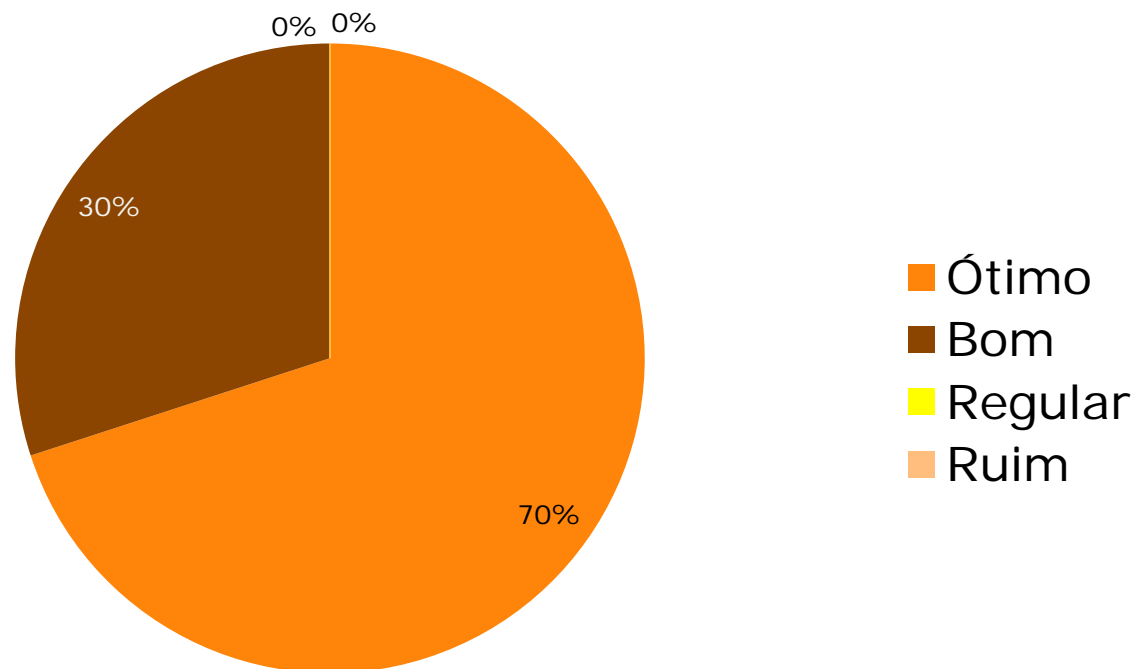

Responsabilidade civil e criminal nos acidentes de trabalho (Iremar Gava)

Avaliação	n° de pessoas
Ótimo	21
Bom	9
Regular	0
Ruim	0