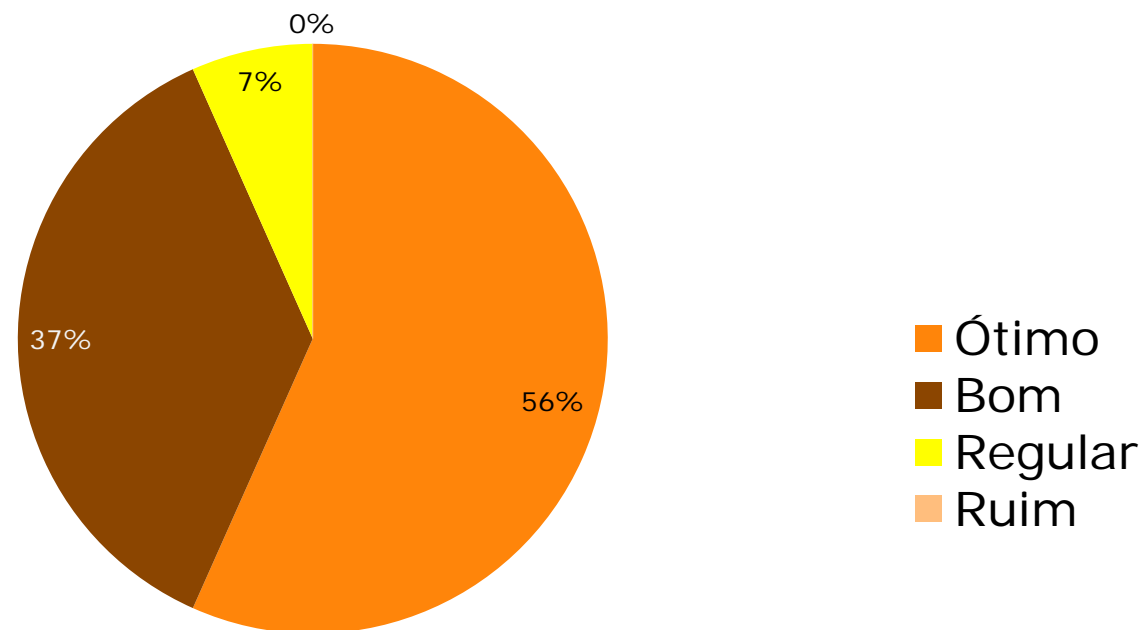

Avaliação	n° de pessoas
Ótimo	17
Bom	11
Regular	2
Ruim	0

Saúde e Segurança na mineração (Roberto Lodette)

Avaliação	n° de pessoas
Ótimo	19
Bom	10
Regular	1
Ruim	0

AVALIAÇÃO

■ Total de Participantes

■ Total de participantes que entregaram os questionários