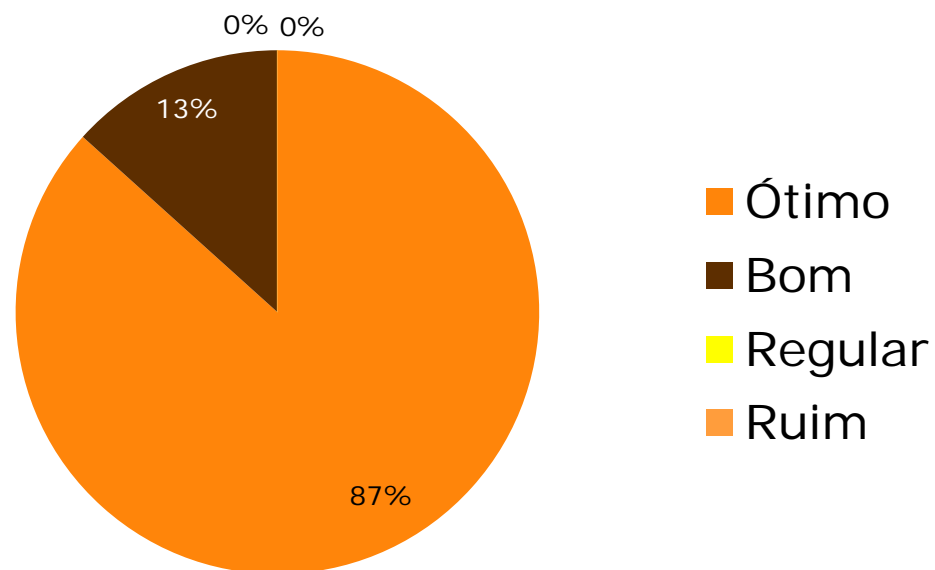

X SEMINÁRIO CIPAMIN

22 a 24 de junho de 2010

Local do evento

Avaliação	n° de pessoas
Ótimo	28
Bom	2
Regular	0
Ruim	0

Material

Avaliação	n° de pessoas
Ótimo	21
Bom	9
Regular	0
Ruim	0

Recepção

Avaliação	n° de pessoas
Ótimo	26
Bom	4
Regular	0
Ruim	0