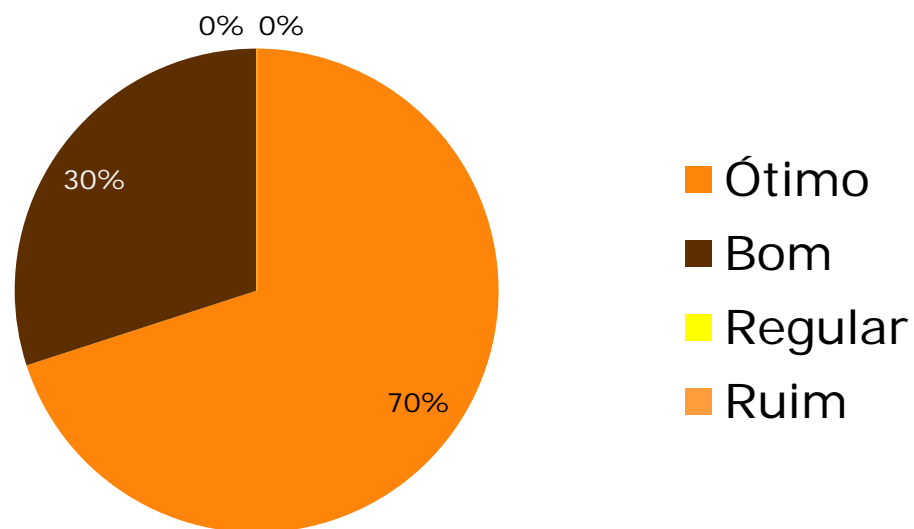

X SEMINÁRIO CIPAMIN

22 a 24 de junho de 2010

Local do evento

Avaliação	n° de pessoas
Ótimo	28
Bom	2
Regular	0
Ruim	0

Material

Avaliação	n° de pessoas
Ótimo	21
Bom	9
Regular	0
Ruim	0

Recepção

Avaliação	n° de pessoas
Ótimo	26
Bom	4
Regular	0
Ruim	0