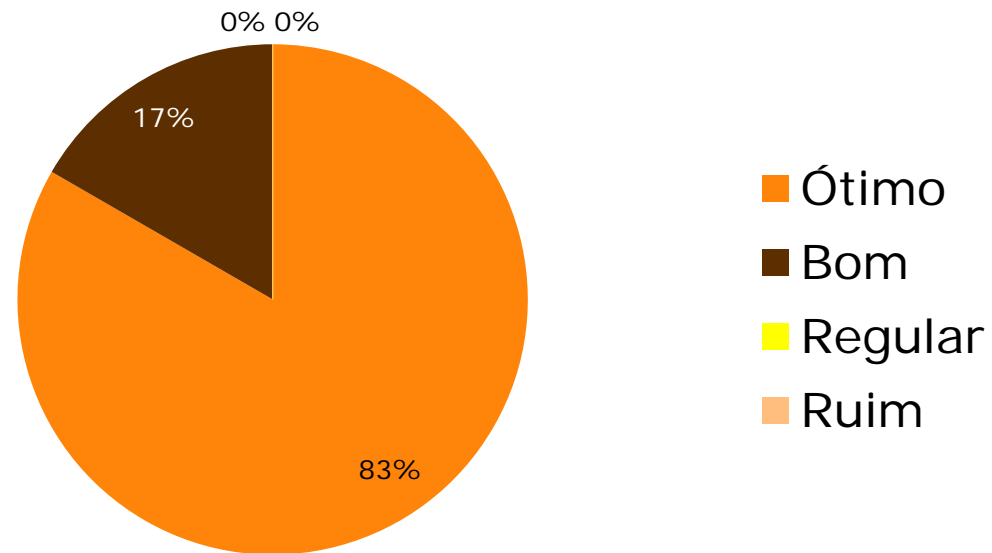

Coffee Break

Avaliação	n° de pessoas
Ótimo	25
Bom	5
Regular	0
Ruim	0