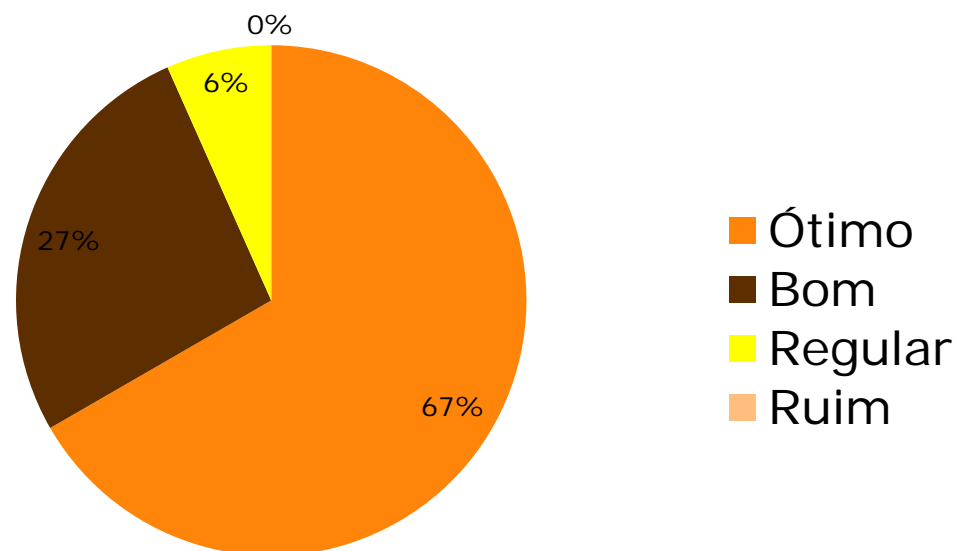

Organização

Avaliação	n° de pessoas
Ótimo	20
Bom	8
Regular	2
Ruim	0